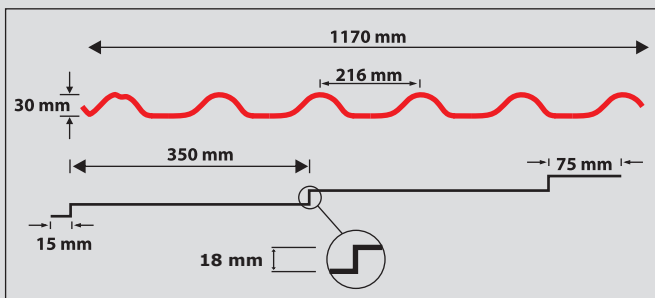

Дължина на керемидата	350 mm
Реална ширина на панела	1170 mm
Дебелина	0.50 mm
Височина на профила	18 mm
Минимален наклон за монтаж	14°
Разстояние между гредите	350 mm
Цинков слой	225 гр./м ²
Тип боя	Силиконов Полиестер
Дебелина на защитен слой	30 μ

Стандартни размери:

Дължина	Ширина	Площ
2.89	1,17 m	3,38 KB.M.
2.19	1,17 m	2,56 KB.M.
1.84	1,17 m	2,15 KB.M.
1.14	1,17 m	1,33 KB.M.
0.79	1,17 m	0,92 KB.M.
0.44	1,17 m	0,51 KB.M.

Други размери могат да бъдат доставени при поискване