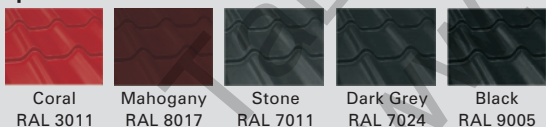

Богатата цветова гама, включваща уникални разцветки и триизмерната форма са от ключовите качества на металните керемиди **Bel Classic**, с възможност за инсталация на всеки покрив. Техническите предимства и цветната хармония между керемидите и водоотвеждащата система преобразяват класическите ценности на покрива, давайки живот на вашата къща.

Дължина на керемидата	350 mm
Реална ширина на панела	1170 mm
Дебелина	0.50 mm
Височина на профила	18 mm
Минимален наклон за монтаж	14°
Разстояние между гредите	350 mm
Цинков слой	225 гр./м ²
Тип боя	Силиконов Полиестер
Дебелина на защитен слой	30 μ

Цветове Classic

Цветове Classic mat

Търговската марка **Bel Profile Royal** е изключителна собственост на **Bravo International Holding**

Преимства

Триизмерен завършек и съединяване на четири ъгъла за идеална суперпозиция, без да позволява проникването на вода