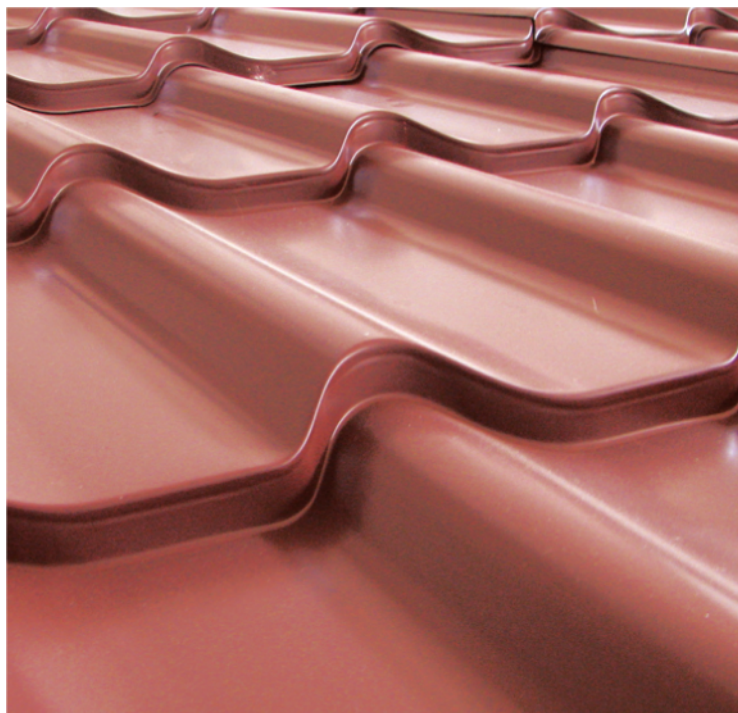

Bel Profile
модерни и здрави покриви

Classic

НОВИЯТ

office@belprofile.eu

www.belprofile.eu

www.bravointernational.eu

www.tashev-galving.com